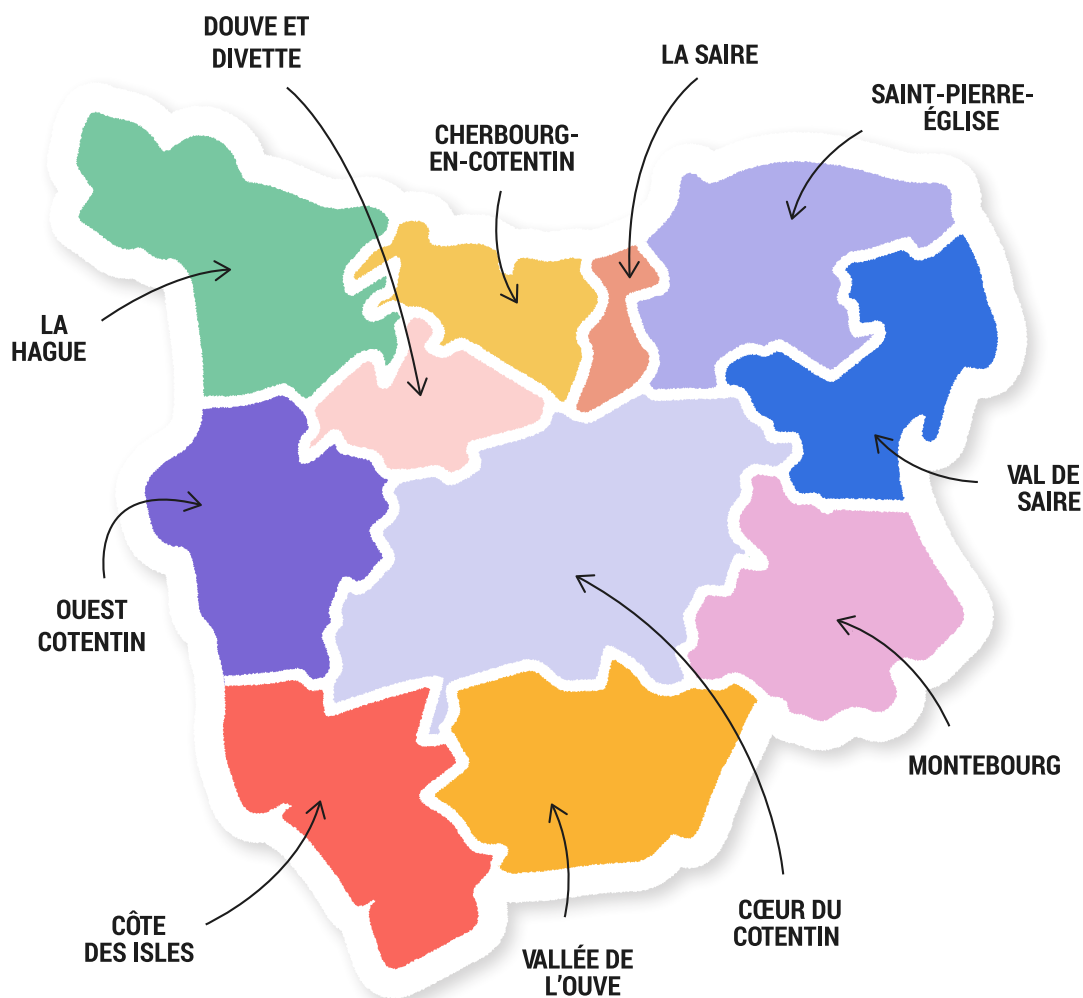

CHERBOURG-EN-COTENTIN & LA SAIRE

Le Puzzle
25 rue Jean Moulin - Equeurdreville
50120 CHERBOURG EN COTENTIN
Tél. : 02 33 01 81 70

CŒUR DU COTENTIN

Maison du Cotentin du Cœur du Cotentin
22 rue de Poterie
50700 VALOGNES
Tél. : 02 33 40 08 60

CÔTE DES ISLES

Maison du Cotentin de la Côte des Isles
15 rue Becqueret
50270 BARNEVILLE-CARTERET
Tél. : 02 33 95 96 70

DOUVE ET DIVETTE

Maison du Cotentin de Douve et Divette
4 rue Charles Delauney - ZA Le Pont
50690 MARTINVAST
Tél. : 02 33 52 33 08

LA HAGUE

Maison du Cotentin de La Hague
Place de La Mairie - Beaumont-Hague
50440 LA HAGUE
Tél. : 02 33 01 83 90

MONTEBOURG

Maison du Cotentin de Montebourg
16 rue du Général Leclerc
50310 MONTEBOURG
Tél. : 02 33 95 41 50

OUEST COTENTIN

Maison du Cotentin des Pieux
2 bis Route de Flamanville
50340 LES PIEUX
Tél. : 02 33 52 30 30

SAINT-PIERRE-ÉGLISE

Maison du Cotentin de Saint-Pierre-Eglise
9 rue la Boularderie
50330 SAINT-PIERRE-ÉGLISE
Tél. : 02 33 23 19 55

VAL DE SAIRE

Maison du Cotentin du Val de Saire
15 rue du Stade
50630 QUETTEHOU
Tél. : 02 33 23 12 80

VALLÉE DE L'OUVE

Maison du Cotentin de la Vallée de l'Ouve
19 Avenue Division Leclerc
50390 SAINT-SAUVEUR-LE-VICOMTE
Tél. : 02 33 41 73 56