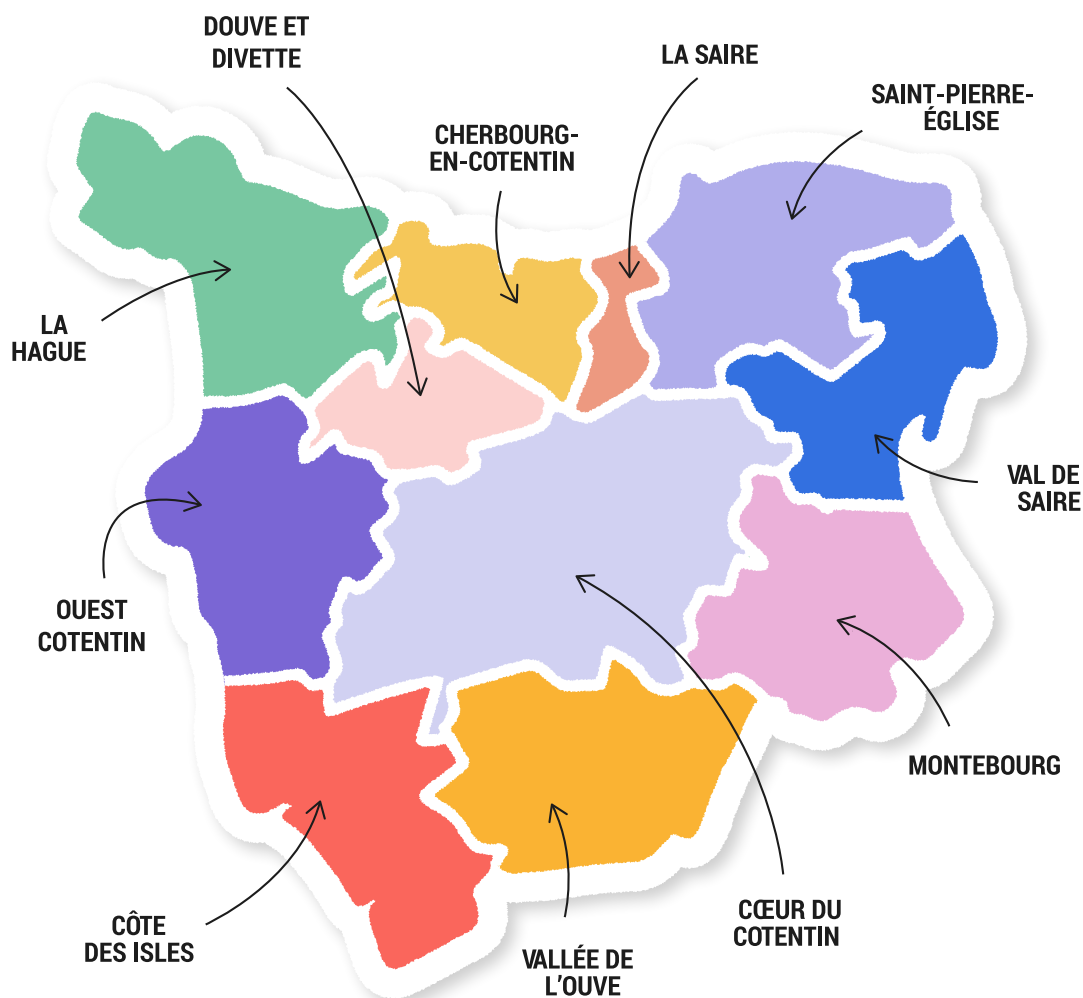

CHERBOURG-EN-COTENTIN & LA SAIRE

Le Puzzle
25 rue Jean Moulin - Equeurdreville
50120 CHERBOURG EN COTENTIN
Tél. : 02 33 01 81 70

CŒUR DU COTENTIN

Maison du Cotentin du Cœur du Cotentin
22 rue de Poterie
50700 VALOGNES
Tél. : 02 33 40 08 60

CÔTE DES ISLES

Maison du Cotentin de la Côte des Isles
15 rue Becqueret
50270 BARNEVILLE-CARTERET
Tél. : 02 33 95 96 70

DOUVE ET DIVETTE

Maison du Cotentin de Douve et Divette
4 rue Charles Delauney - ZA Le Pont
50690 MARTINVAST
Tél. : 02 33 52 33 08

LA HAGUE

Maison du Cotentin de La Hague
Place de La Mairie - Beaumont-Hague
50440 LA HAGUE
Tél. : 02 33 01 83 90

MONTEBOURG

Maison du Cotentin de Montebourg
16 rue du Général Leclerc
50310 MONTEBOURG
Tél. : 02 33 95 41 50

OUEST COTENTIN

Maison du Cotentin des Pieux
2 bis Route de Flamanville
50340 LES PIEUX
Tél. : 02 33 52 30 30

SAINT-PIERRE-ÉGLISE

Maison du Cotentin de Saint-Pierre-Eglise
9 rue la Boularderie
50330 SAINT-PIERRE-ÉGLISE
Tél. : 02 33 23 19 55

VAL DE SAIRE

Maison du Cotentin du Val de Saire
15 rue du Stade
50630 QUETTEHOU
Tél. : 02 33 23 12 80

VALLÉE DE L'OUVE

Maison du Cotentin de la Vallée de l'Ouve
19 Avenue Division Leclerc
50390 SAINT-SAUVEUR-LE-VICOMTE
Tél. : 02 33 41 73 56